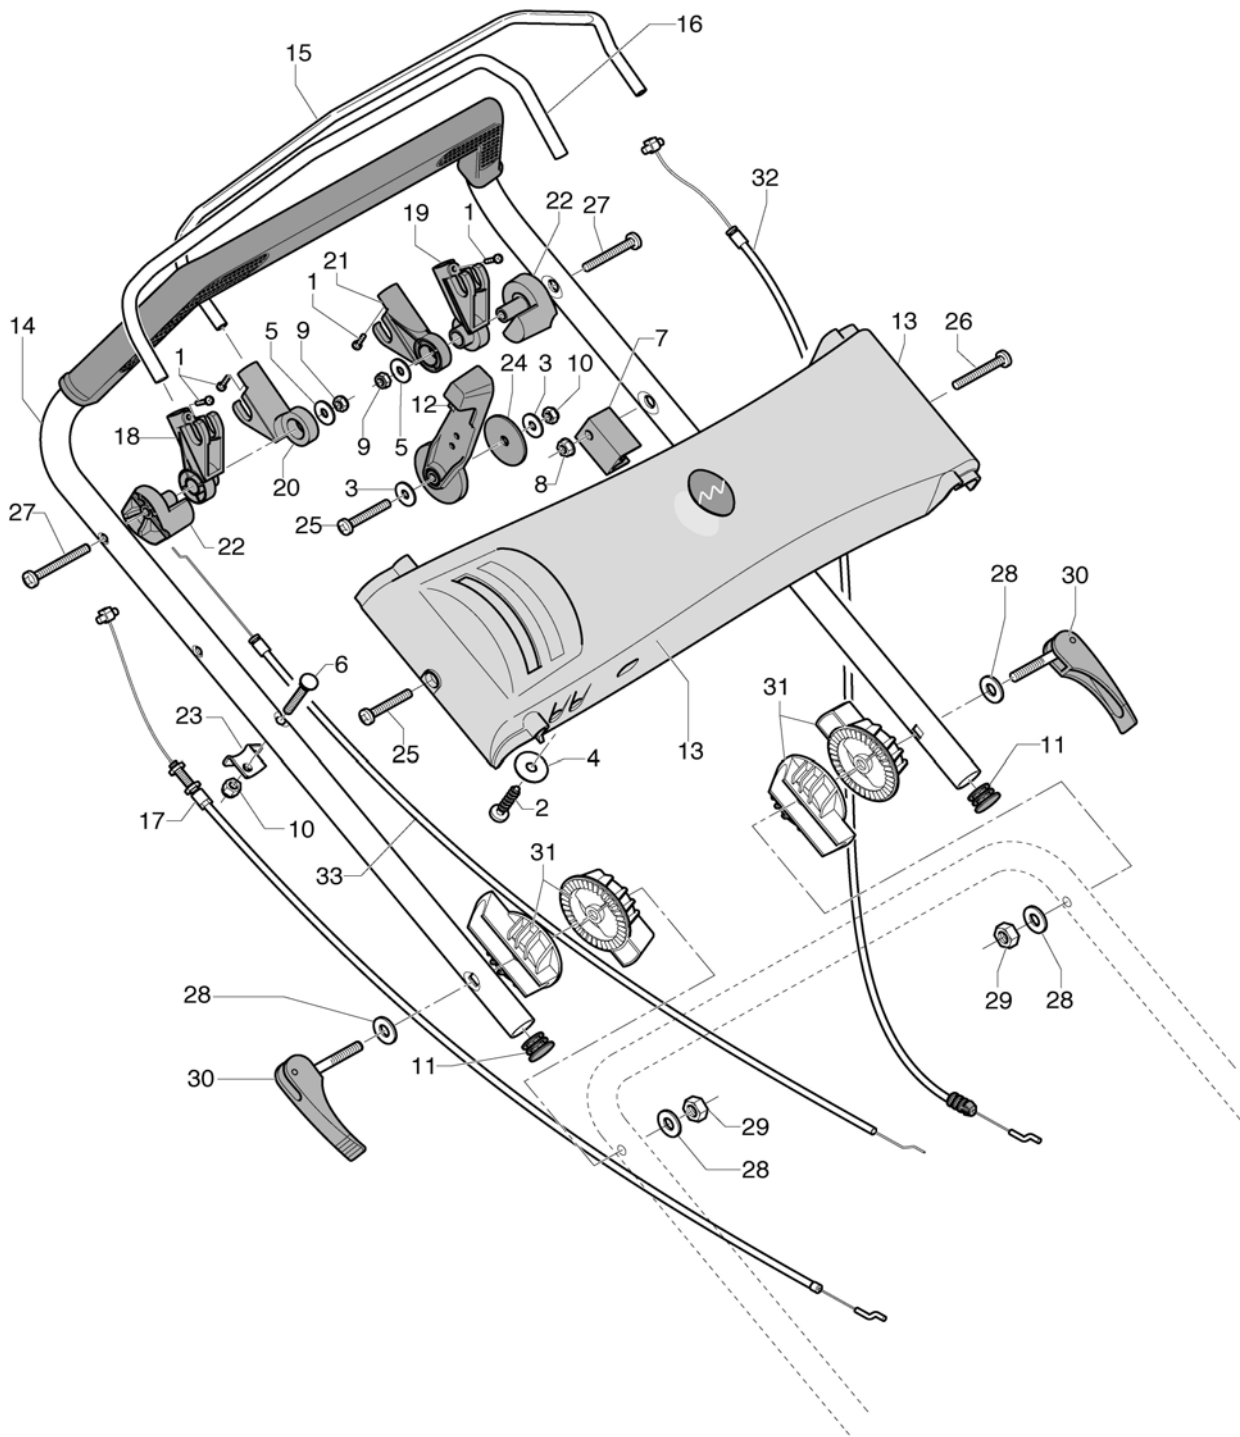

MANICO TRAZIONE - REGOLABILE 03/2006

POS.	CODICE	I	F	D	GB	E	Q.TA'
1	CP023595	VITE	VIS	SCHRAUBE	SCREW	TORNILLO	4
2	CP026322	VITE AUTOF.	VIS	SCHRAUBE	SCREW	TORNILLO	1
3	CP032907	RONDELLA	RONDELLE	SCHEIBE	WASHER	ARANDELA	2
4	CP032916	RONDELLA	RONDELLE	SCHEIBE	WASHER	ARANDELA	1
5	CP032926	RONDELLA	RONDELLE	SCHEIBE	WASHER	ARANDELA	2
6	CP040630	VITE TTQST	VIS	SCHRAUBE	SCREW	TORNILLO	1
7	CP042216	BLOCCETTO CAVO F	ATTACHE CABLE FRE	KABELBESCHWERER	CLIP	FIJADOR CABLE	1
8	CP042806	DADO	ÉCROU	MUTTER	KNOB	ESPARRAGO	1
9	CP044726	DADO	ÉCROU	MUTTER	KNOB	ESPARRAGO	2
10	CP044906	DADO	ÉCROU	MUTTER	KNOB	ESPARRAGO	2
11	CP045722	TAPPO	COUVERCLE	KAPPE	CAP	TAPA	2
12	CP050224	LEVA DI COMANDO	LEVIER	STANGE	LEVER	LEVA	1
13	CP050225	PLANCIA GRIGIA 7035	TABLEAU DE BORD	ARMATURENBRETT	DASH-BOARD	PLACA DEL MANILLAR	1
14	CP051043	MANICO SUP.	GUIDON	STIEL	HANDLE	MANILLAR	1
15	CP052068	LEVA INNESTO	LEVIER EMBRAYAGE	STANGE	LEVER CLUTCH	LEVA	1
16	CP052073	LEVA FRENO	LEVIER FREIN	STANGE	LEVER	LEVA	1
17	CP052138	CAVO SEMOVENZA	CABLE D'EMBRAYAGE	SELBSTBEWEGLICHK	CABLE CLUTCH	CABLE TRACCION	1
18	CP052216	SUPPORTO LEVA FRE	SUPPORT	AUFNAHMEBÜGEL	SUPPORT	SOPORTE	1
19	CP052217	SUPPORTO LEVA FRE	SUPPORT	AUFNAHMEBÜGEL	SUPPORT	SOPORTE	1
20	CP052218	SUPPORTO LEVA SEM	SUPPORT	AUFNAHMEBÜGEL	SUPPORT	SOPORTE	1
21	CP052219	SUPPORTO LEVA SEM	SUPPORT	AUFNAHMEBÜGEL	SUPPORT	SOPORTE	1
22	CP052220	SUPPORTO PER SUPP	SUPPORT	AUFNAHMEBÜGEL	SUPPORT	SOPORTE	2
23	CP052243	STAFFETTA REGISTR	EQUARRE	WINKELMASS	BRACKET	ABRAZDERA CABLE	1
24	CP053238	RONDELLA	RONDELLE	SCHEIBE	WASHER	ARANDELA	1
25	CP060630	VITE TC	VIS	SCHRAUBE	SCREW	TORNILLO	2
26	CP060640	VITE TC	VIS	SCHRAUBE	SCREW	TORNILLO	1
27	CP060656	VITE	VIS	SCHRAUBE	SCREW	TORNILLO	2
28	CP032924	RONDELLA	RONDELLE	SCHEIBE	WASHER	ARANDELA	4
29	CP044708	DADO	ÉCROU	MUTTER	KNOB	ESPARRAGO	2
30	CP047224	LEVA COMPLETA LUN	LEVIER	STANGE	LEVER	LEVA	2
31	CP050212	REGOLATORE MANIC	REGLAGE DE GUIDON	STIELREGULATOR	HANDLE REGULATOR	REGULADOR MANILLA	4

Tabella CAVI FRENO valida per macchine a spinta e a trazione

POS.	CODICE CAVO	MODELLO TOSAERBA GT-MX	MOTORE		
	32	CP052149	41 - 42 - 45 - 46 - 47 - 52 - 53 - 50 - 51 - 56 - 57 - Biomulch	Honda	GCV 135 - GCV 160 - GXV 140
CP052146		56 VV			
CP040148		40 - 400	B&S	Classic - Quattro	
CP046148		41 - 42 - 45 - 46 - 47			
CP046149		45 - 50 52 - 53 - Biomulch			
CP046148		41 - 42 - 45 - 46 - 47 - 51 - 52 - 53 - Biomulch	B&S	XTS	
CP046149		50 - 56 - 56 VV - 57			
CP046149		40 - 400	Tecumseh	Vantage - Prisma - Centura	
CP052148	41 - 42 - 45 - 46 - 47 - 52 - 53				

Tabella CAVI ACCELERATORE valida per macchine a spinta e a trazione

POS.	CODICE CAVO	MODELLO TOSAERBA GT-MX	MOTORE		
	33	CP047145	41 - 42 - 46 - 47	Honda	GCV 135 - GCV 160
CP053145		45 - 50 - 51 - 52 - 53 - 57 - Biomulch			
CP056145		56 VV			
CP050145		50 - 56 - 57	Honda	GXV 140	
CP050145		41 - 42			
CP050145		46 - 47	B&S	Classic - Quattro	
CP057145		45 - 52 - 53 - Biomulch			
CP050145		45 - 46 - 47 - 51 - 52 - 53 - Biomulch			
CP050145		50 - 57	B&S	XTS	
CP057145		56 VV			
CP047145		41 - 42 - 46 - 47	Tecumseh	Vantage - Prisma - Centura	
CP053145		45 - 50 - 51 - 52 - 53 - 57 - Biomulch