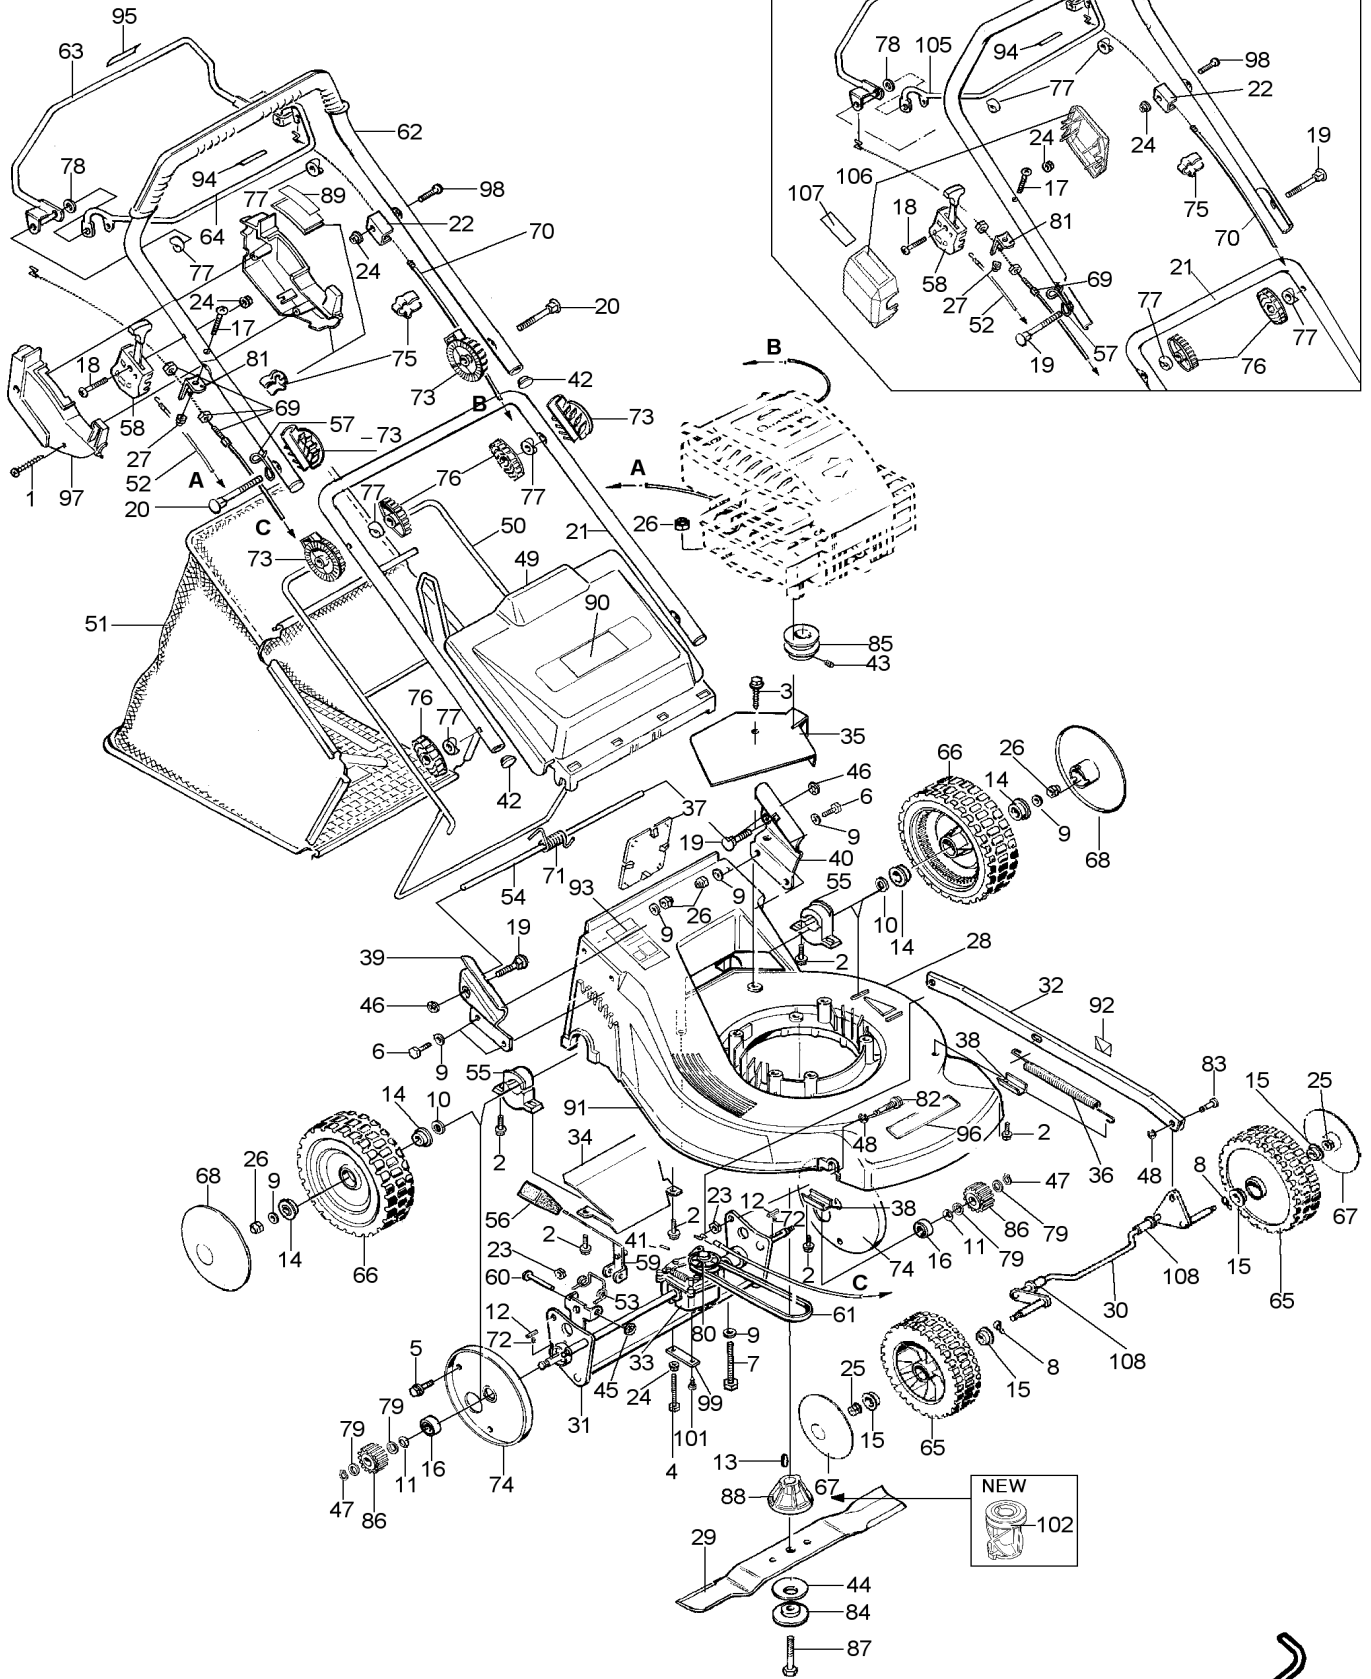

GT 45 S - GX 45 S - AK 45 S

RICAMBI ORIGINALI

POS.	CODICE	I	F	D	GB	E	GT 45	GX 45	AK 45
1	CP025040	VITE AUTOF.	VIS	SCHRAUBE	SCREW	TORNILLO	2	2	2
2	CP026016	VITE AUTOF.	VIS	SCHRAUBE	SCREW	TORNILLO	8	8	8
3	CP026338	VITE AUTOF.	VIS	SCHRAUBE	SCREW	TORNILLO	1	1	1
4	CP030630	VITE	VIS	SCHRAUBE	SCREW	TORNILLO	1	1	1
5	CP030816	VITE TE	VIS	SCHRAUBE	SCREW	TORNILLO	1	1	1
6	CP030825	VITE TE	VIS	SCHRAUBE	SCREW	TORNILLO	4	4	4
7	CP030880	VITE TE	VIS	SCHRAUBE	SCREW	TORNILLO	3	3	3
8	CP032813	RONDELLA	RONDELLE	SCHEIBE	WASHER	ARANDELA	2	2	2
9	CP032908	RONDELLA	RONDELLE	SCHEIBE	WASHER	ARANDELA	9	9	9
10	CP032913	RONDELLA	RONDELLE	SCHEIBE	WASHER	ARANDELA	2	2	2
11	CP035905	RASAMENTO	RONDELLE	SCHEIBE	WASHER	ARANDELA	2	2	2
12	CP037305	CHIAVETTA	CLAVETTE	SCHLÜSSELCHEN	WOODRUFF KEY	CHAVETA	2	2	2
13	CP037406	CHIAVETTA	CLAVETTE	SCHLÜSSELCHEN	WOODRUFF KEY	CHAVETA	1	1	1
14	CP038226	CUSCINETTO 12X26	ROULEMENT	KUGELLAGER	BALL BEARING	COJINETE	4	4	4
15	CP038227	CUSCINETTO 12X27	ROULEMENT	KUGELLAGER	BALL BEARING	COJINETE	4	4	4
16	CP038228	CUSCINETTO	ROULEMENT	KUGELLAGER	BALL BEARING	COJINETE	2	2	2
17	CP040630	VITE TTQST	VIS	SCHRAUBE	SCREW	TORNILLO	1	1	1
18	CP040640	VITE TTQST	VIS	SCHRAUBE	SCREW	TORNILLO	1	1	1
19	CP040850	VITE TTQST	VIS	SCHRAUBE	SCREW	TORNILLO	2	4	4
20	CP040875	VITE TTQST	VIS	SCHRAUBE	SCREW	TORNILLO	2		
21	CP047034	MANICO INF.	GUIDON	STIEL	HANDLE	MANILLAR	1	1	1
22	CP042216	BLOCCETTO CAVO	ATTACHE CABLE FRE	KABELBESCHWERER	CLIP	FIJADOR CABLE	1	1	1
23	CP042708	DADO	ÉCROU	MUTTER	KNOB	ESPARRAGO	2	2	2
24	CP042806	DADO	ÉCROU	MUTTER	KNOB	ESPARRAGO	3	3	3
25	CP042808	DADO	ÉCROU	MUTTER	KNOB	ESPARRAGO	2	2	2
26	CP044708	DADO	ÉCROU	MUTTER	KNOB	ESPARRAGO	9	9	9
27	CP044906	DADO	ÉCROU	MUTTER	KNOB	ESPARRAGO	2	2	2
28	CP045002	CHASSIS VERDE	CARTER	GEHÄUSE	DECK	CHASIS	1		
28	CP045002.02	CHASSIS ROSSO	CARTER	GEHÄUSE	DECK	CHASIS		1	
28	CP045002.03	CHASSIS ARGENTO	CARTER	GEHÄUSE	DECK	CHASIS			1
29	CP045013	LAMA	LAME	MESSER	BLADE	CUCHILLA	1	1	1
30	CP045049	ASSALE ANT	AXE AVANT	VORDERACHSE	FRONT AXLE	EJE ANTERIOR	1	1	1
31	CP045058	ASSALE POS	AXE ARRIERE	HINTERACHSE	REAR AXLE	EJE POSTERIOR	1	1	1
32	CP045063	TIRANTE ASSALE	BARRE	GESTÄNGE	LINK ROD	TIRANTE EJE	1	1	1
33	CP045088	RIDUTTORE TR 45	REDUCTEUR	UNTERSETZUNGGET	GEAR BOX ASSY	TRANSMISION	1	1	1
34	CP045094	DEFLETTORE	DEFLECTEUR	DEFLEKTOR	DEFLECTOR	DEFLETOR	1	1	1
35	CP045098	COPRICINGHIA	COUVERCLE COURR	RIEMENSCHUTZ	BELT COVER	TAPA	1	1	1
36	CP045192	MOLLA	RESSORT	FEDER	SPRING	MUELLE	1	1	1
37	CP045225	COPERCHIETTO	COUVERCLE	KAPPE	CAP	TAPA	1	1	1
38	CP045250	PIASTRINA	PLAQUE	PLÄTTCHEN	PLATE	PLANCHA	2	2	2
39	CP045268	PIASTRA	PLAQUE	PLÄTTCHEN	PLATE	PLANCHA	1	1	1
40	CP045269	PIASTRA	PLAQUE	PLÄTTCHEN	PLATE	PLANCHA	1	1	1
41	CP045530	SPINA	GOUPILLE	DORN	PIN	PASADOR	1	1	1
42	CP045722	TAPPO	COUVERCLE	KAPPE	CAP	TAPA	4	2	2
43	CP045810	GRANO	VIS	SCHRAUBE	SCREW	TORNILLO	1	1	1
44	CP045911	MOLLA A TAZZA	RONDELLE	SCHEIBE	WASHER	MUELLE	1	1	1
45	CP046606	RITEGNO	CLIP	RÜCKHALT	RETAINER	ANILLO CLIP	1	1	1
46	CP046607	RITEGNO	CLIP	RÜCKHALT	RETAINER	ANILLO CLIP	2	2	2
47	CP046812	SEEGER	SEEGER	RÜCKHALT	RETAINER	ANILLO CLIP	4	4	4
48	CP046904	FERMO	CLIP	RÜCKHALT	RETAINER	ANILLO CLIP	2	2	2
49	CP047018	PARASASSI	DEFLECTEUR	DEFLEKTOR	REAR DOOR	DEFLETOR	1	1	1
50	CP047078	TELAIO CESTO	ATTELAGE	GRASFANGRAHMEN	FRAME	ARMAZON SACO	1	1	1
51	CP047083	TELA CESTO BIANCA	SAC RAMASSEUR	GRASFANGSACK	GRASS BAG	SACO TELA	1		1
51	CP047083.05	TELA CESTO NERA	SAC RAMASSEUR	GRASFANGSACK	GRASS BAG	SACO TELA		1	
52	?-TAB-AC	CAVO ACCELERATOR	CABLE GAZ	KABEL	CABLE	CABLE	1	1	1
53	CP047191	MOLLA	RESSORT	FEDER	SPRING	MUELLE	1	1	1
54	CP045203	ASTINA	AXE PIVOT	STANGE	HINGE PIN	EJE DEFLECTOR	1	1	1
55	CP047215	SUPPORTO ASSALE	SUPPORT	ACHSELAGER	SUPPORT	SOPORTE	2	2	2
56	CP047236	CAPPUCCIO	CACHE MOYEU	KAPPE	HOOD	POMO	1	1	1
57	CP047242	GANCIO FUNE AVV.	PORTE CABLE	KABELHALTER	CABLE SUPPORT	FIJADOR CABLE	1	1	1
58	CP047250	COMANDO ACCELER	LEVIER	STANGE	THROTTLE LEVER	LEVA	1	1	1
59	CP047254	LEVA ALZO	LEVIER	STANGE	LEVER	LEVA ALTURAS	1	1	1
60	CP047267	PERNO	GOUJON	ZAPFEN	PIN	PERNO	1	1	1
61	CP047829	CINGHIA Z 29 1/2	COURROIE	RIEMEN	BELT	CORREA	1	1	1
62	CP050043	MANICO SUP.	GUIDON	STIEL	HANDLE	MANILLAR	1		
63	CP050068	LEVA INNESTO	LEVIER EMBRAYAGE	STANGE	LEVER CLUTCH	LEVA	1		
64	CP050073	LEVA FRENO	LEVIER FREIN	STANGE	LEVER	LEVA	1		
65	CP050106	RUOTA 180	ROUE	RAD	WHEEL	RUEDA		2	2
65	CP050108	RUOTA 180	ROUE	RAD	WHEEL	RUEDA	2		
66	CP050116	RUOTA 200	ROUE	RAD	WHEEL	RUEDA		2	2
66	CP050118	RUOTA 200	ROUE	RAD	WHEEL	RUEDA	2		
67	CP050128	COPRIRUOTA 180	CACHE MOYEU	RADDECKUNG	HUB CAP	TAPA RUEDA	2	2	2
68	CP050133	COPRIRUOTA 200-230	CACHE MOYEU	RADDECKUNG	HUB CAP	TAPA RUEDA	2	2	2
69	CP050139	CAVO SEMOVENZA	CABLE D'EMBAYAGE	SELBSTBEWEGLICHK	CABLE CLUTCH	CABLE TRACCION	1	1	1
70	?-TAB-FR	CAVO FRENO	CABLE FREIN	KABEL	CABLE	CABLE	1	1	1
71	CP050192	MOLLA PARASASSI	RESSORT	FEDER	SPRING	MUELLE	1	1	1
72	CP050194	MOLLA	RESSORT	FEDER	SPRING	MUELLE	2	2	2
73	CP050212	REGOLATORE MANIC	REGLAGE DE GUIDON	STIELREGULATOR	HANDLE REGULATOR	REGULADOR MANILLA	4		